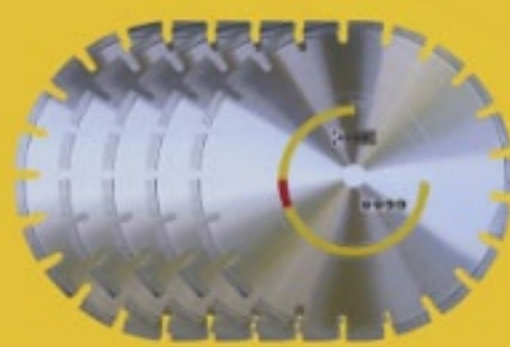

# Pakiet PRESTIGE

5 X 350 mm + 1 gratis

♡♡♡♡♡  
Prestige

beton IV

♡♡♡♡♡  
Prestige

asfalt IV

## piła Squalo

mieszadło gratis  
przy zakupie  
Squalo 100 lub 130

1200 W

dane techniczne	Squalo		
	75	100	130
średnica tarczy	200 mm		
silnik	1,1 kW / 230 V		
max. głębokość cięcia	50 mm		
max. długość cięcia	75 cm	105 cm	135 cm
szerokość stołu	65 mm		
ciężar	56 kg	58 kg	60 kg